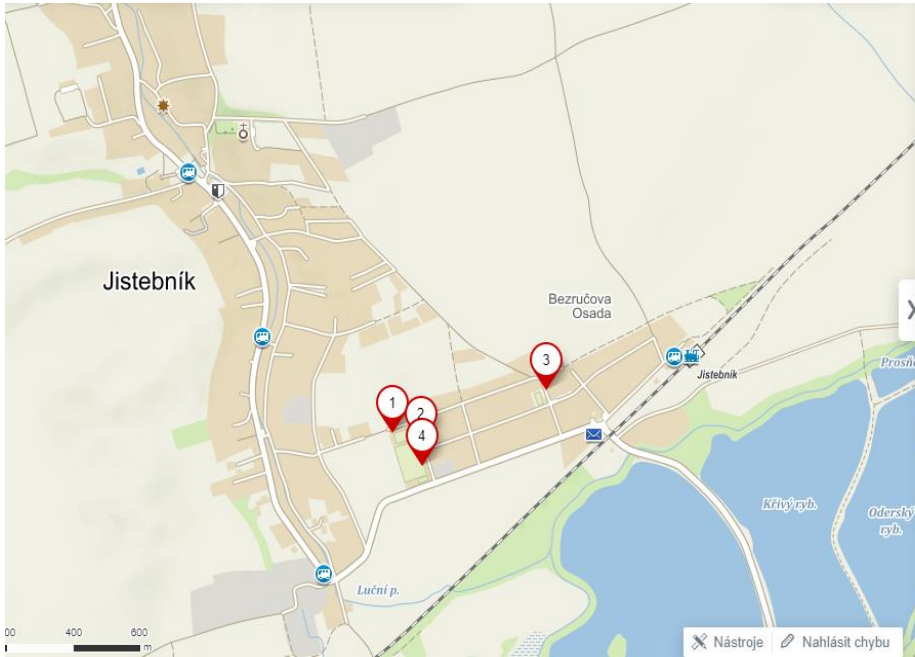

Jistebnická šestistovka

Termín: **neděle 23.4.2023**

Místo: fotbalové hřiště, Jistebník (viz mapka)

Parkování: kolem fotbalového hřiště, dále u ZŠ Jistebník

Trasa: 600 m – travnatý terén (100%)

Prezentace: 9:30-10:00, start prvního běhu: 10:15

Jistebník 600 - parkování

Uloženo ve složce **Místa a trasy**

Uložit

Sdílet

Exportovat

Nové body

1 **prezentace a zázemí závodu**
49°44'49.582"N, 18°8'17.922"E
49.7471064N, 18.1383111E

2 **parkování kolem hřiště**
49°44'48.534"N, 18°8'22.248"E
49.7468153N, 18.1395128E